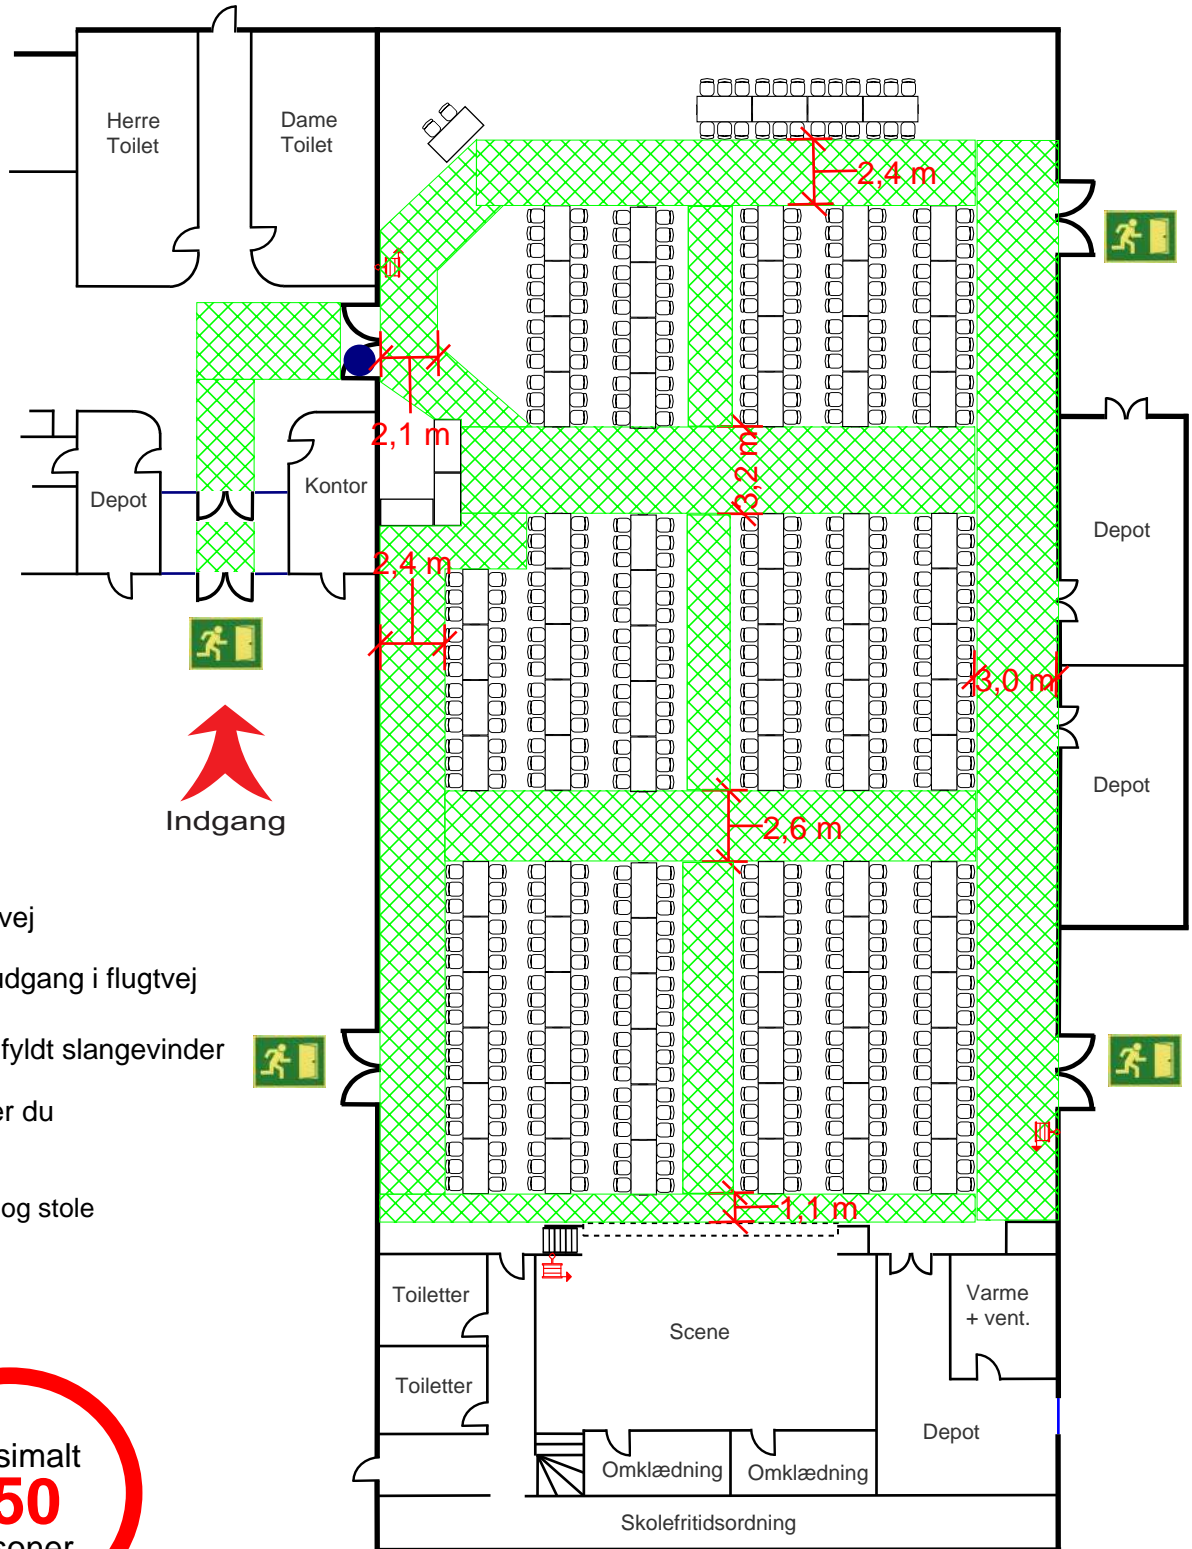

# Flugtvejs- og Pladsfordelingsplan

XXXhallen - Hal 2 - 536 Pladser  
Bingo - Plan nr. 01

## Signaturer:

Flugtvej

Nøddudgang i flugtvej

Vandfyldt slangevinder

Her er du

Bord og stole

Maksimalt  
**550**  
personer